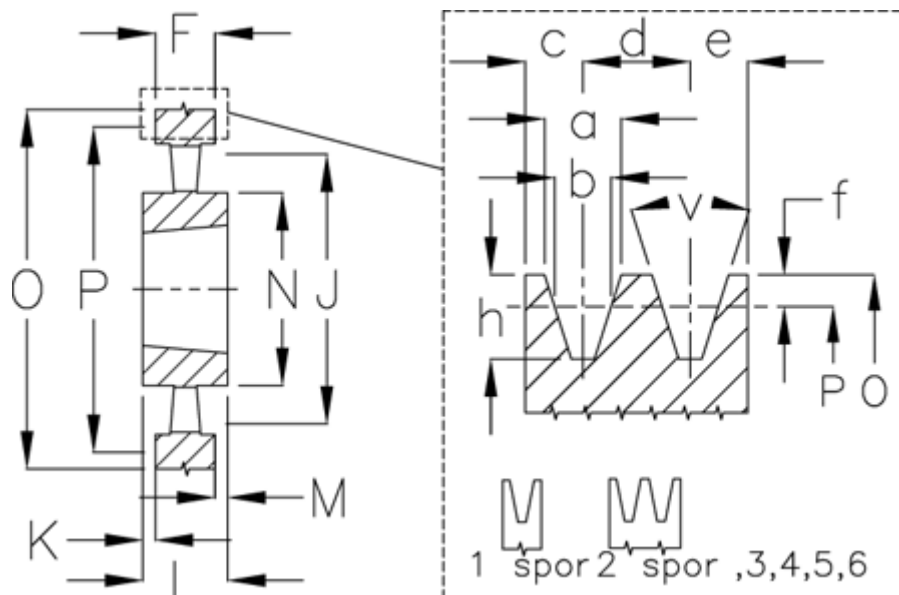

Varenummer: 604111040002
 Beskrivelse: Kileremsskive SPB 400/2 TL3020

Mål

a	= 16.3	F	= 44	O	= 407.0
Antal spor	= 2	For bøsning	= 3020	P	= 400
b	= 14.0	h	= 17.5	Type	= SPB
Bøsning ø max.	= 75	J	= 357	v	= 38 grader
c	= 12.5	K	= 3,5		
d	= 19.0	L	= 51		
e	= 12.5	m	= 3.5		
f	= 3.5	N	= 150		